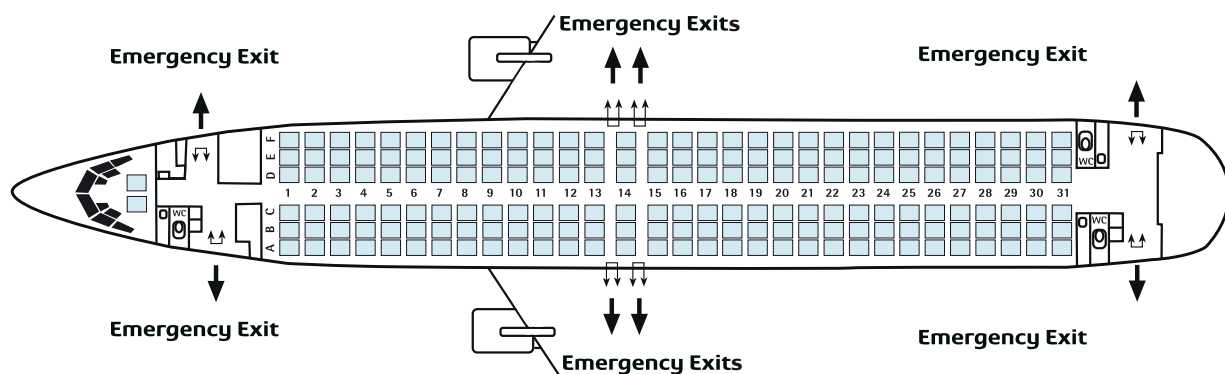

Boeing 737-800

Nombre de sièges/Seats	186
Nombre d'avions/Number of planes	2
Poids max. au décollage/Max. take-off weight	77000 kgs / 169755 lbs
Capacité max. de carburant/Max. fuel	20894 kgs / 46063 lbs
Rayon d'action max. appr./Appx. max. range	4050 km / 2187 nm
Vitesse de croisière/Speed	853 km/h / 461 kt
Type de moteur/Powered by	CFMI 56 - 7B
Envergure/Span	35.79 m / 117.5 ft
Longueur/Length	39.50 m / 129.6 ft
Hauteur/Height	12.57 m / 41.3 ft